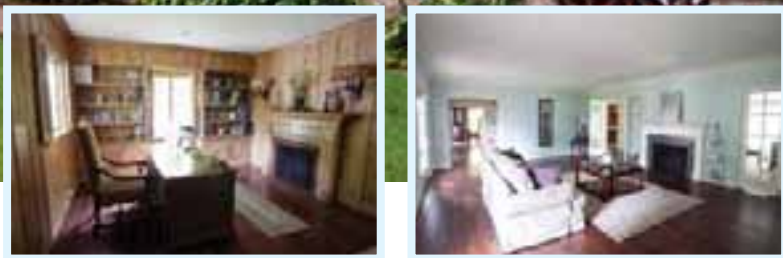

從奧斯卡的鎂光燈下到房地產舞台

專精比華利山莊房地產
經驗 安全 服務 敬業

Yan Yan Zhang
310.210.7246
DRE#01361685
yanyan@rodeore.com

Roger Perry
310.600.1553
DRE#01882885
www.RogerPerry.com

\$3,850,000

1704 AMBASSADOR AVENUE, BEVERLY HILLS, 90210